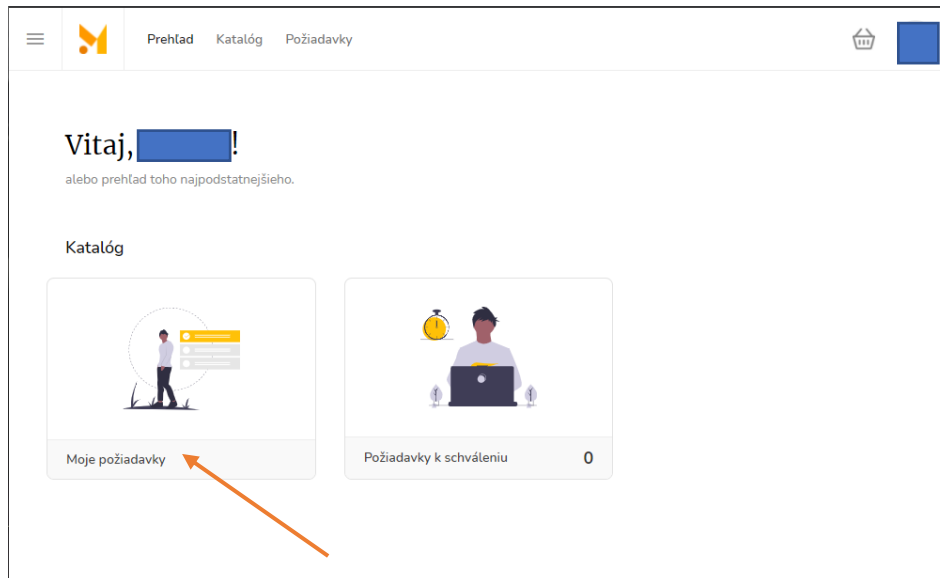

# Marquet – Tlač požiadavky

01 Kliknite na klikaciu mapu - **Moje požiadavky**

Otvorí sa okno so zadanými požiadavkami

02 Kliknite na požiadavku ktorú chcete otvoriť, napr.

Otvorí sa okno s detailami danej požiadavky  
03 Kliknite na odkaz – Zobrazíť skupinu