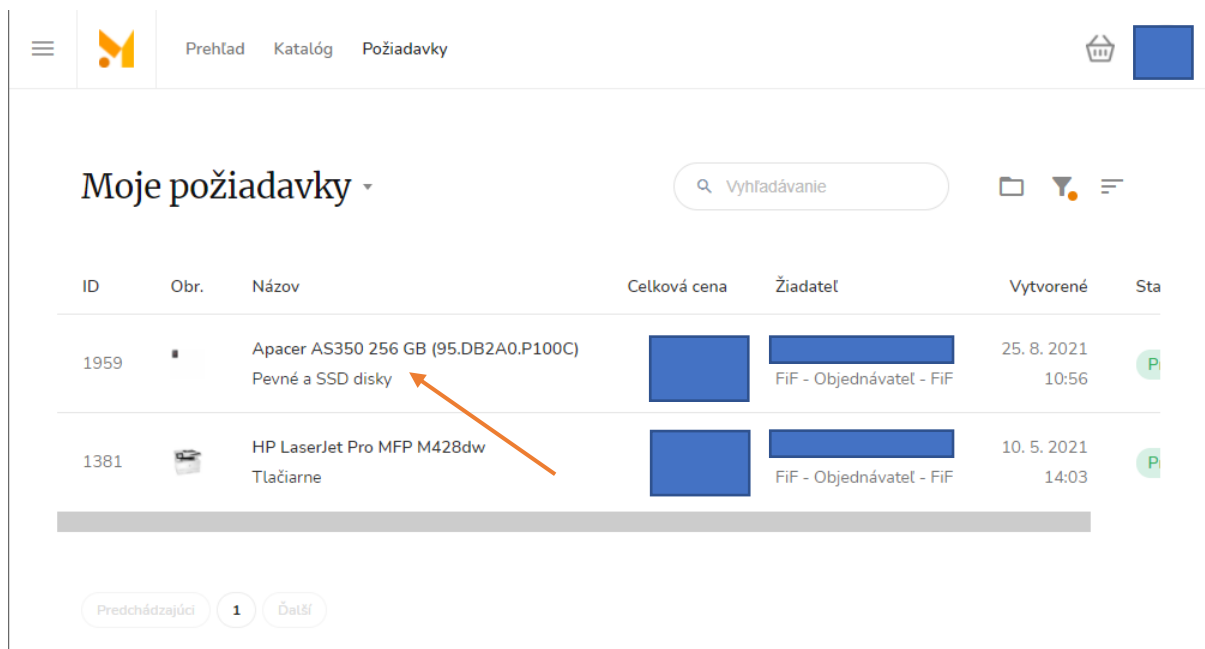

# Marquet – Tlač požiadavky

01 Kliknite na klikaciu mapu - **Moje požiadavky**

Otvorí sa okno so zadanými požiadavkami

02 Kliknite na požiadavku ktorú chcete otvoriť, napr.

Otvorí sa okno s detailami danej požiadavky  
03 Kliknite na odkaz – Zobrazíť skupinu